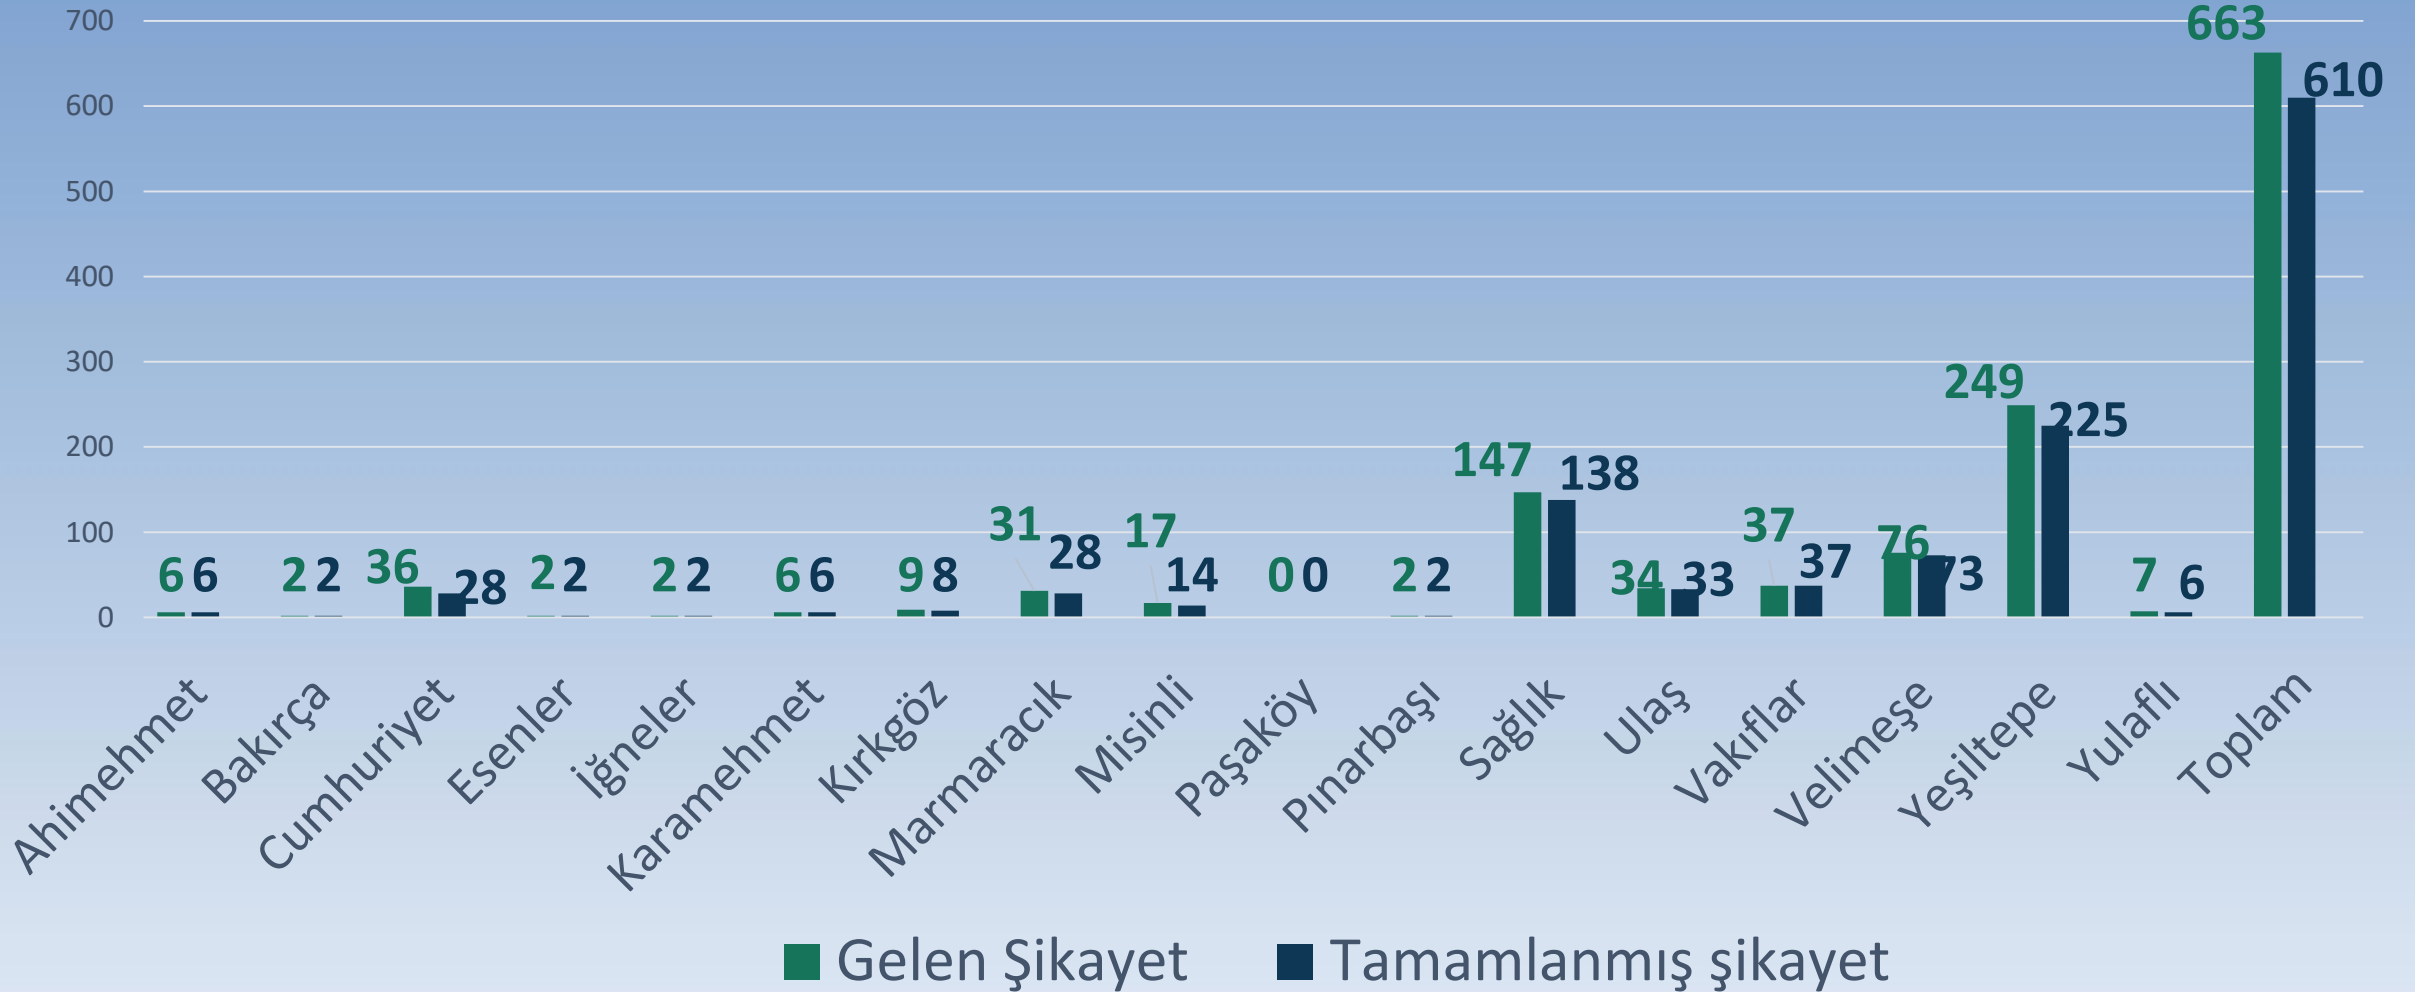

YEŞİLTEPE MAHALLESİ

MAHALLELERE GÖRE ŞİKAYETLER (2016 YILI)