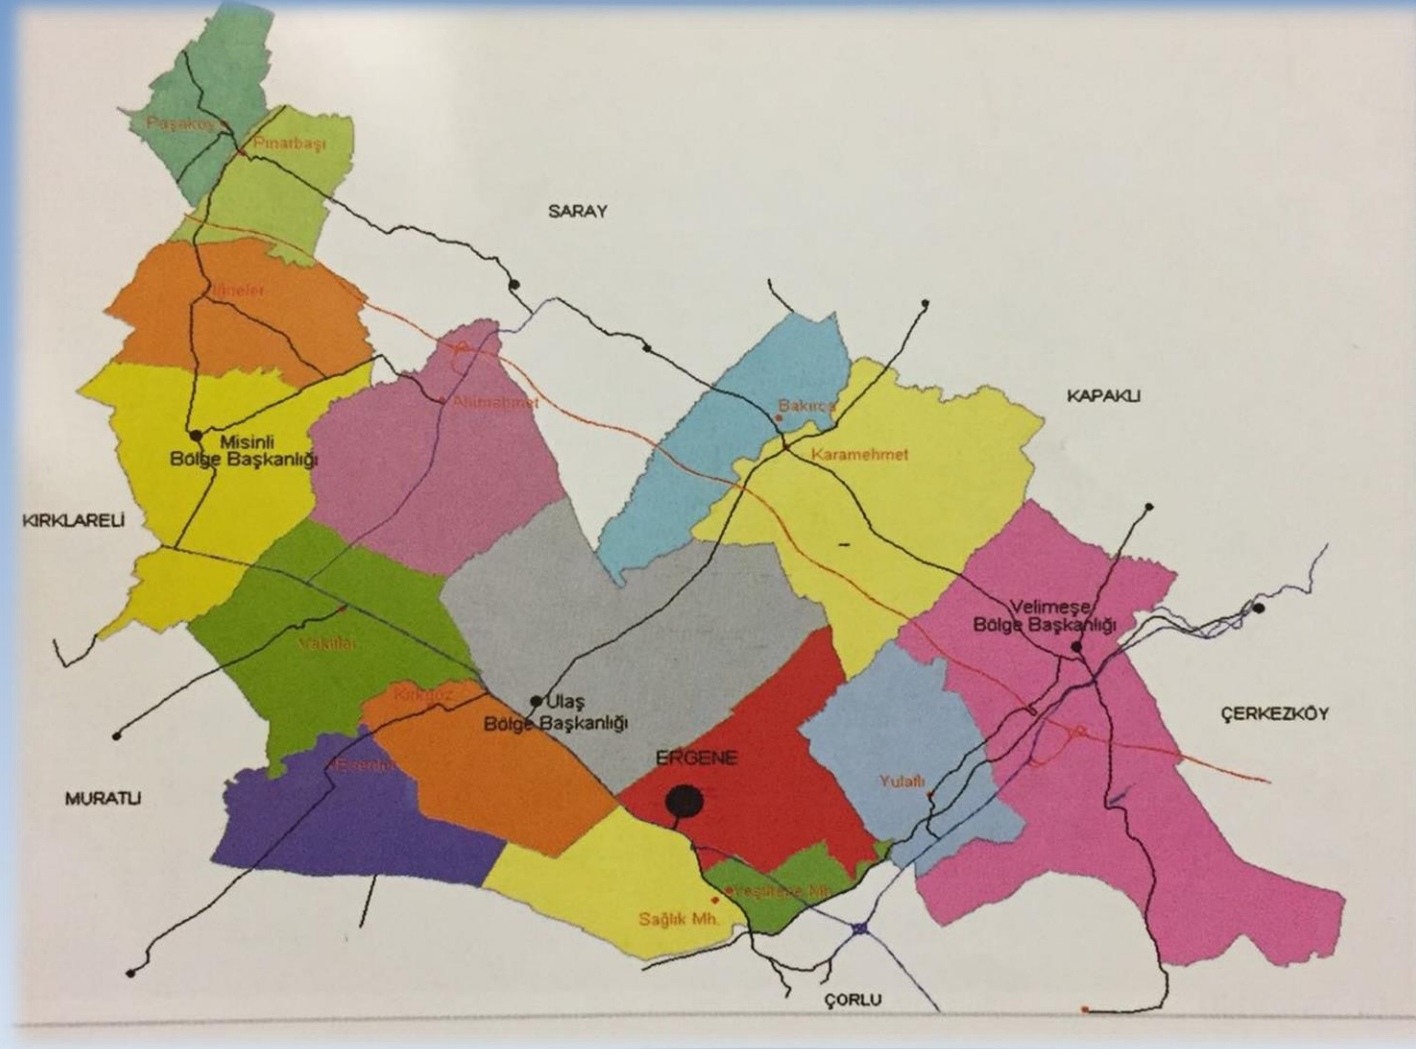

T.C. ERGENE BELEDİYESİ

YEŞİLTEPE MAHALLESİ
2016

YEŞİLTEPE MAHALLESİ

Mahalle Muhtarı
HÜSEYİN DOĞRU

- Cadde Sayısı: 28
- Sokak Sayısı: 111
- Nüfus: 14436

YEŞİLTEPE MAHALLESİ

TARİHÇE: 06.12.2012 tarih ve 28489 sayılı Resmi Gazetede yayımlanan 6360 Sayılı kanun ve kanun hükmündeki kararname ile Ergene ilçesine bağlı bir mahalle olmuştur. Ağırlıklı olarak göçmen vatandaşlarımızın iskan ettiği mahalle dışarıdan göç de almaktadır.

□ Ergene'de Deri OSB içindeki 81 Deri Sanayi fabrikası Yeşiltepe mahallesi sınırları içinde bulunmaktadır.

YEŞİLTEPE MAHALLESİ

COĞRAFİ KONUM:

- Marmaracık mahallesi, Cumhuriyet Mahallesi ve Sağlık mahallelerine komşudur.
- Çorlu'nun Ergene İlçesine bağlandığı yol üstünde sol tarafta yer almaktadır.
- E5 ve E6 bağlantı yolları üzerinde yer alması sebebi ile de konum olarak önem arz eder. Tekirdağ İl merkezine 30 km mesafede, Ergene Belediyesine 9 km mesafededir.