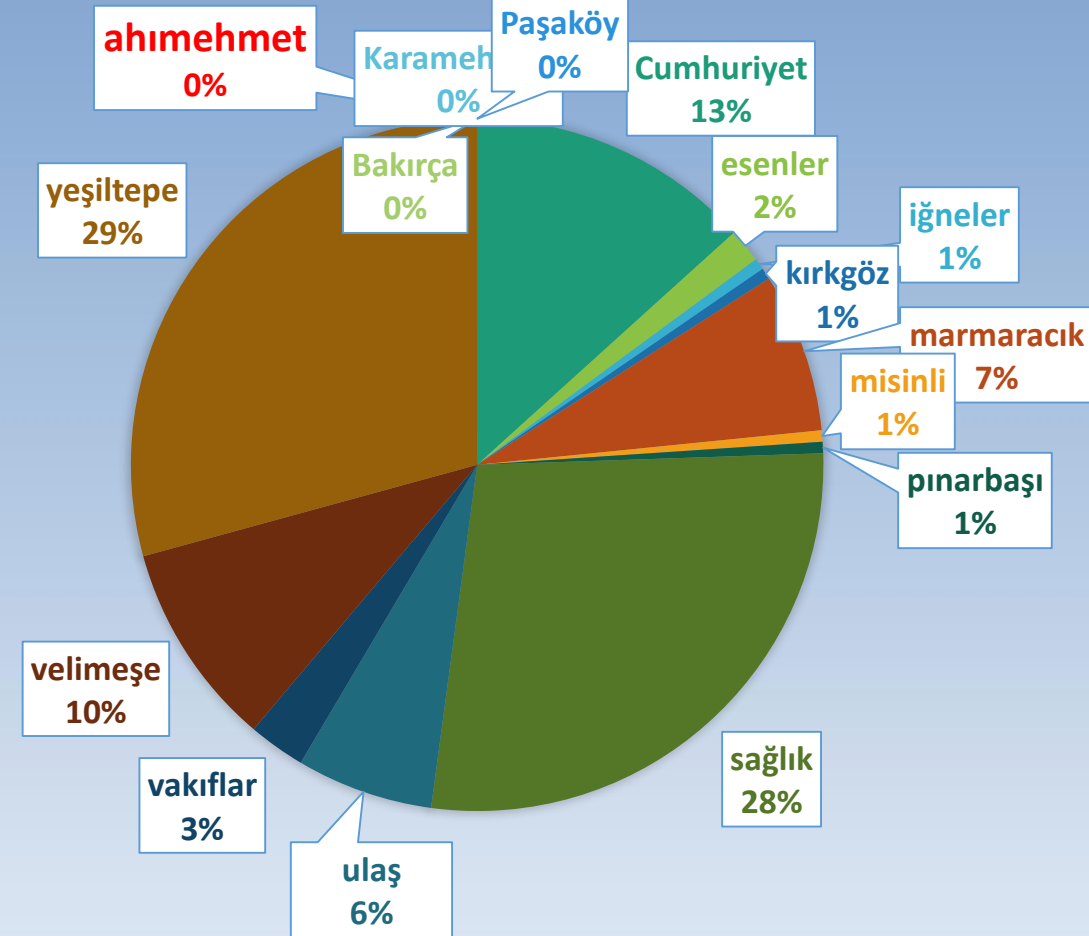

2016 YILI ÖĞRENCİLERE DAĞITILAN OKUL KIYAFETİ

MAHALLE	KİŞİ SAYISI
KIRKGÖZ	2
MİSİNLİ	1
SAĞLIK	12
ULAŞ	3
VELİMEŞE	24
YEŞİLTEPE	24
GENEL TOPLAM	66

YEŞİLTEPE MAHALLESİ

- Ergene Belediyesi tarafından gerçekleştirilen 3.Geleneksel Sünnet Şöleni'nde 188 çocuk erkeklige ilk adımını attı.

2016 YILI MAHALLE BAZLI SÜNNET KATILIM GRAFIĞI

YEŞİLTEPE MAHALLESİ

Ergene Kaymakamlığı ve Ergene Belediyesi'nin iş birliği ile ilçedeki sanayici ve iş adamlarının katkılarıyla Ramazan ayı boyunca düzenlenen iftar sofraları vatandaşların yoğun katılımıyla gerçekleşti.