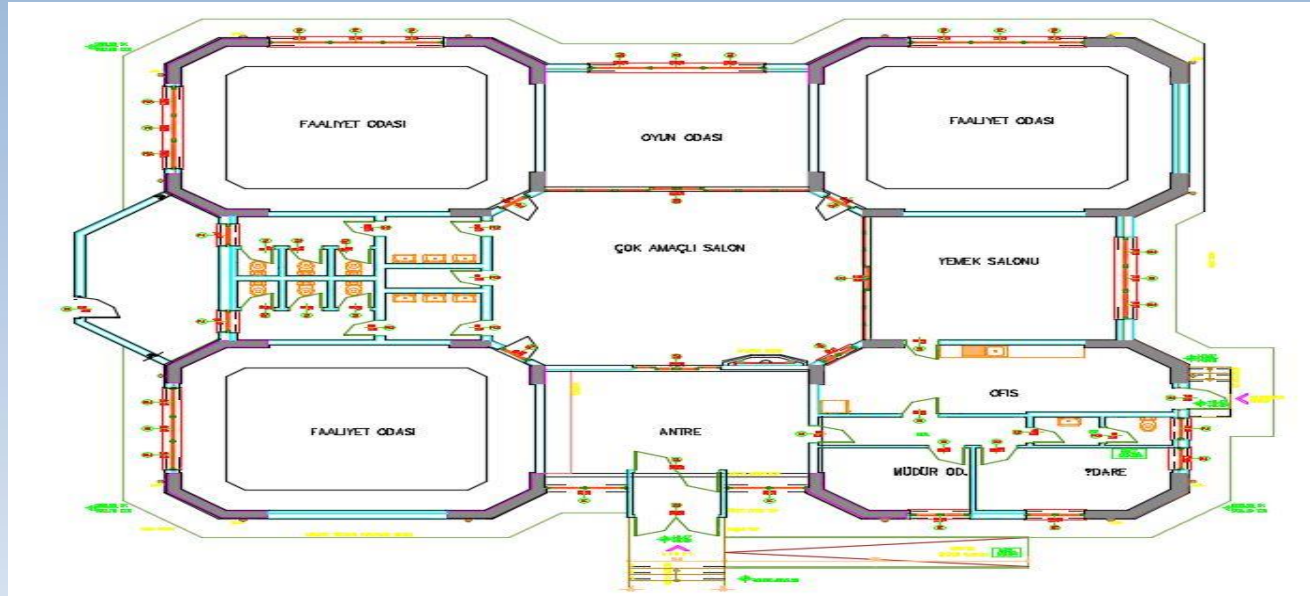

YEŞİLTEPE MAHALLESİ

KREŞ VE GÜNDÜZ BAKIM EVİ PROJESİ

Proje ile 2-6 yaş grubu çocuklarımızın eğitimine katkı sağlamak, sağlıklı bireylerin yetişmesine yardımcı olmak ve kadınlarımızın istihdam oranının artırılması amacıyla Ergene'de tam gün hizmet verebilecek Gündüz bakımevleri yapılması hedeflenmektedir.

Vatandaş talepleri doğrultusunda anaokulu projemizin öncelikle Ulaş ve Yeşiltepe mahallelerimizde yapılması planlanmaktadır. Proje ve maliyet çalışmaları ekibimizce devam etmektedir.