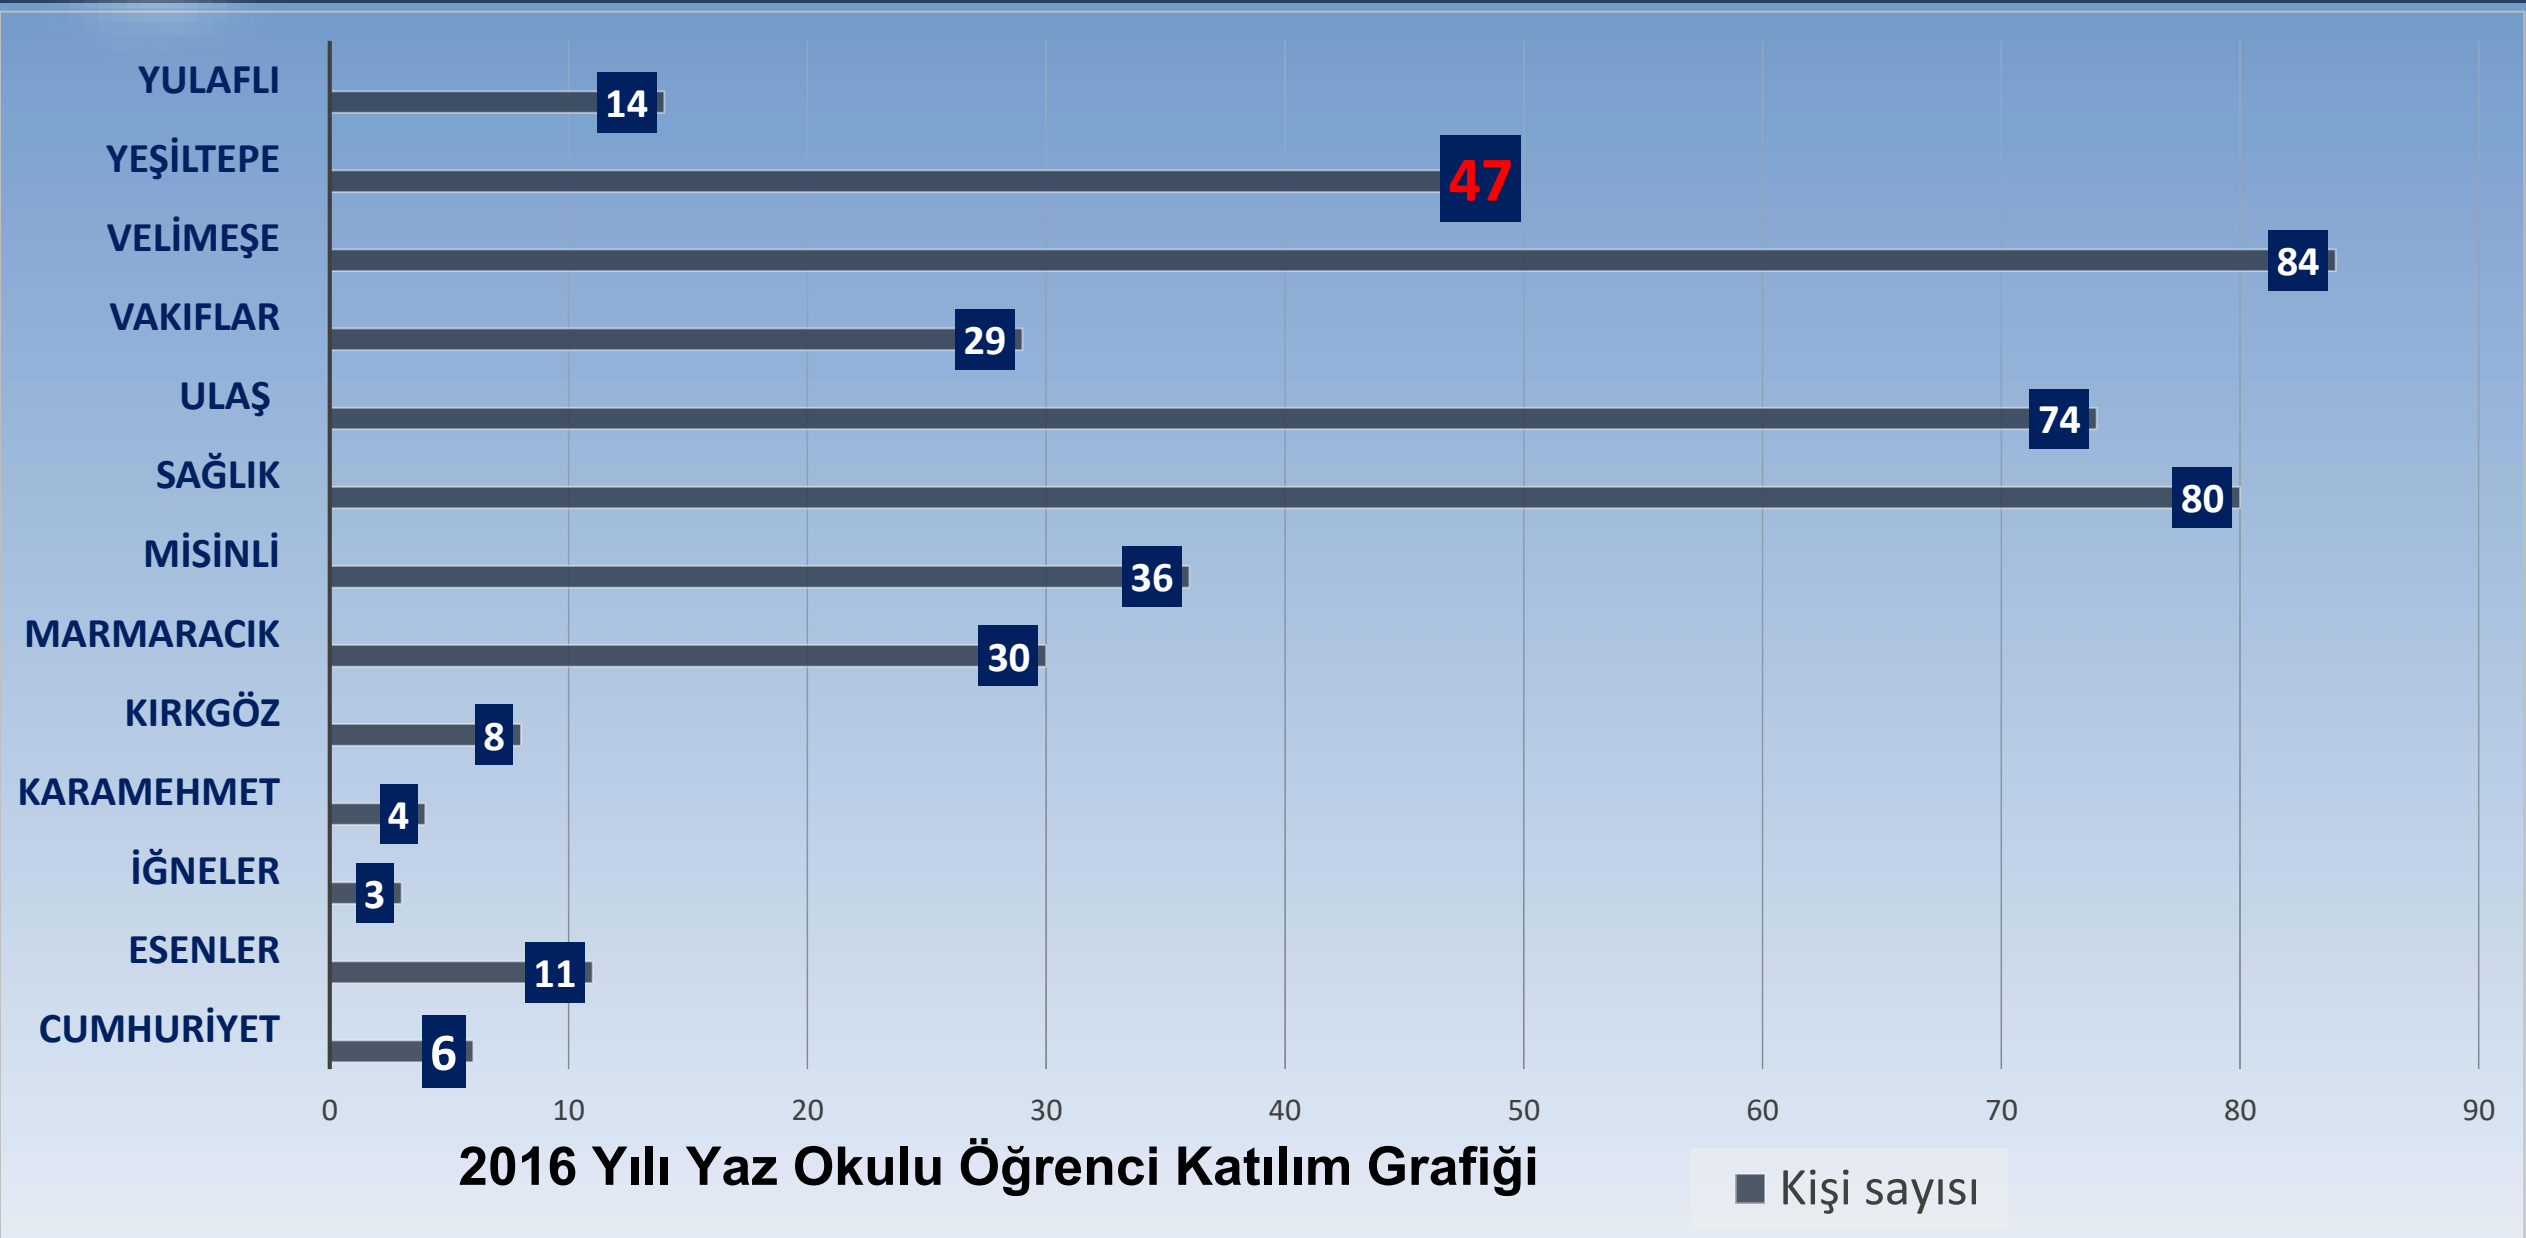

YEŞİLTEPE MAHALLESİ

YEŞİLTEPE MAHALLESİ

2016 YILI ÖĞRENCİLERE DAĞITILAN KIRTASIYE SAYISI

Mahalle	Adet
CUMHURİYET	116
ESENLER	10
KIRKGÖZ	2
MARMARACIK	37
MİSİNLİ	11
PINARBAŞI	11
SAĞLIK	215
ULAŞ	78
VAKIFLAR	46
VELİMEŞE	209
YEŞİLTEPE	267
Genel Toplam	1002