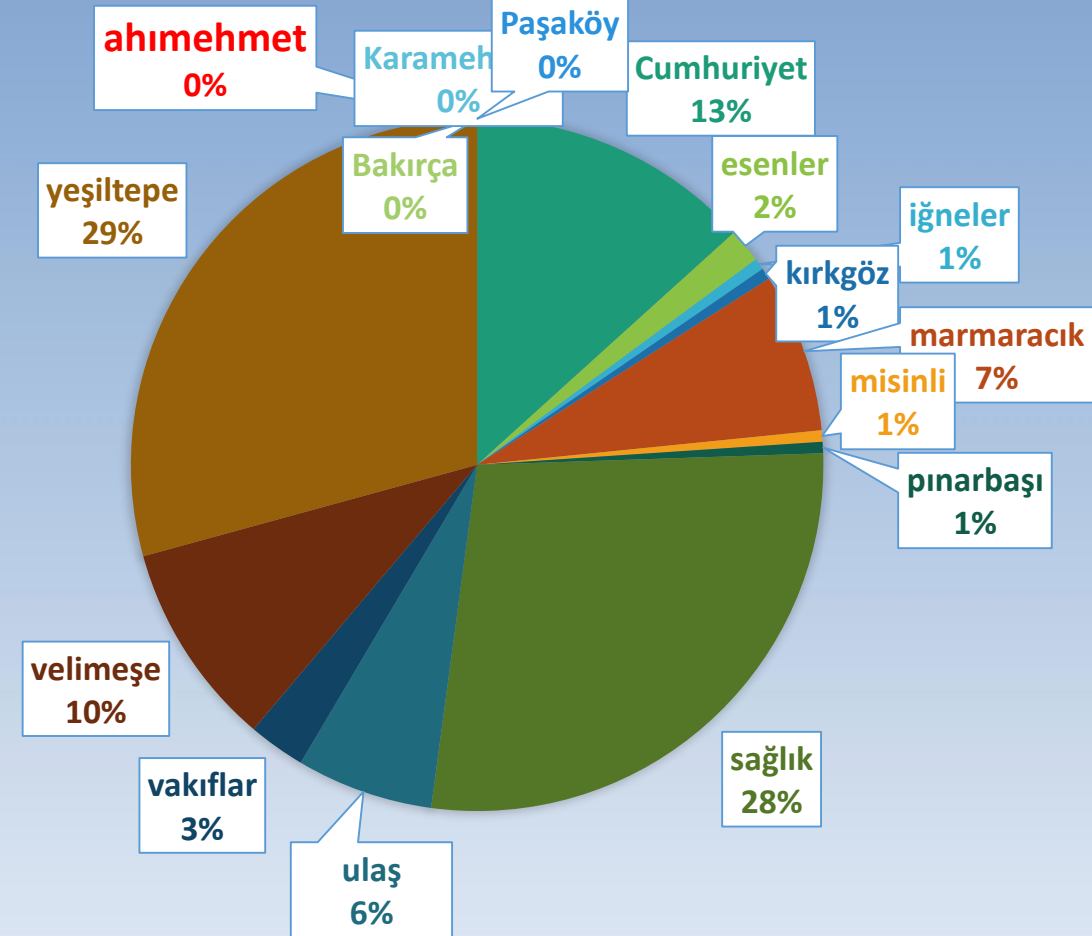

2016 YILI MAHALLE BAZLI SÜNNET KATILIM GRAFİĞİ