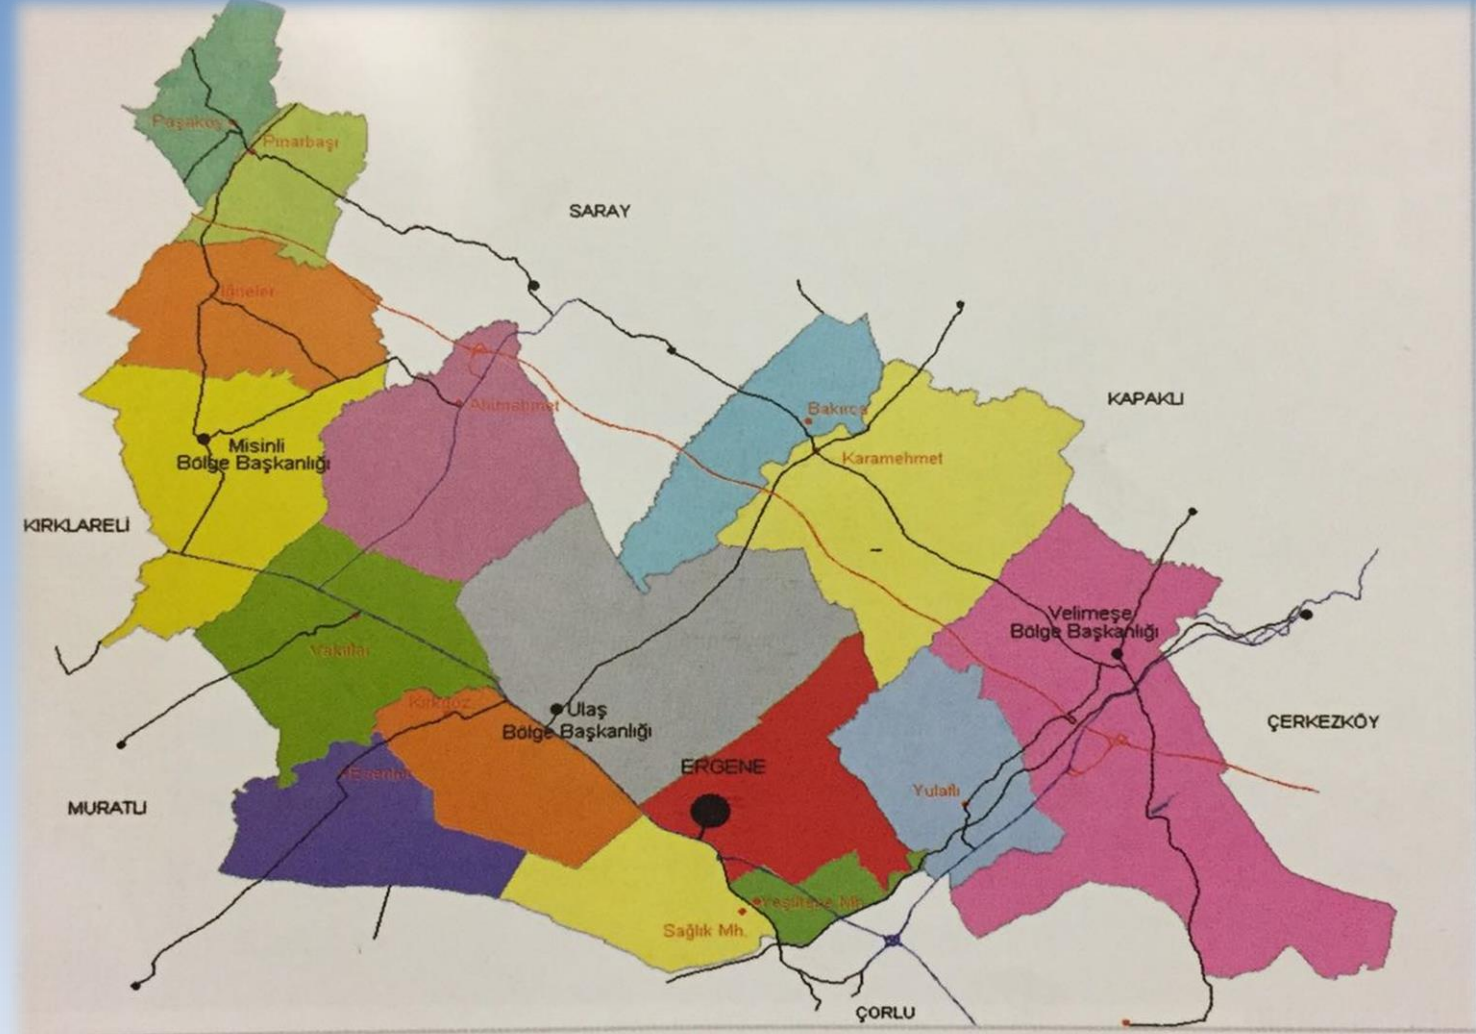

Mahalle Muhtarı FİKRİ GÖKDUMAN

- Sokak Sayısı: 11
- Nüfus: 836