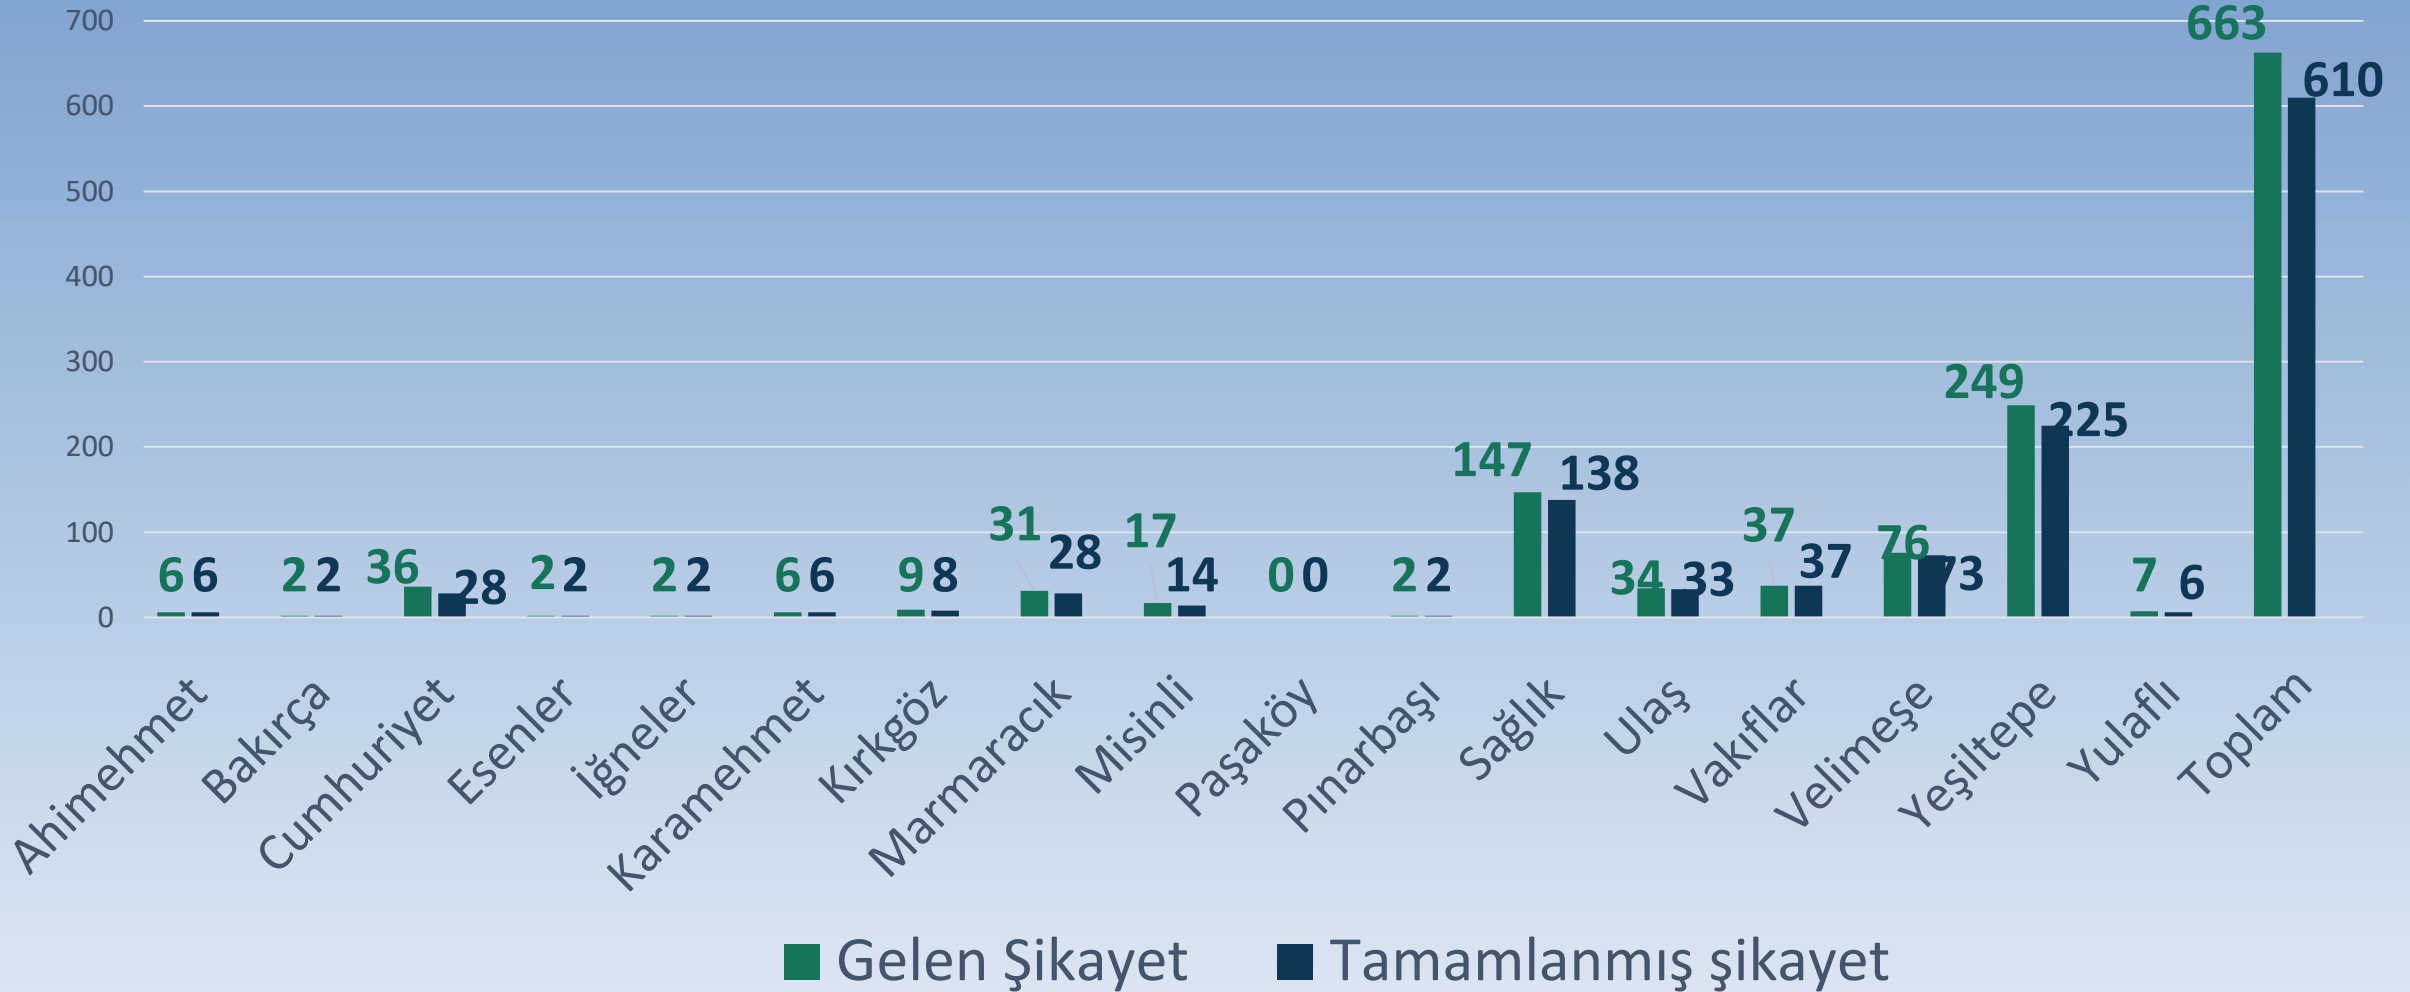

PINARBAŞI MAHALLESİ

MAHALLELERE GÖRE ŞİKAYETLER (2016 YILI)