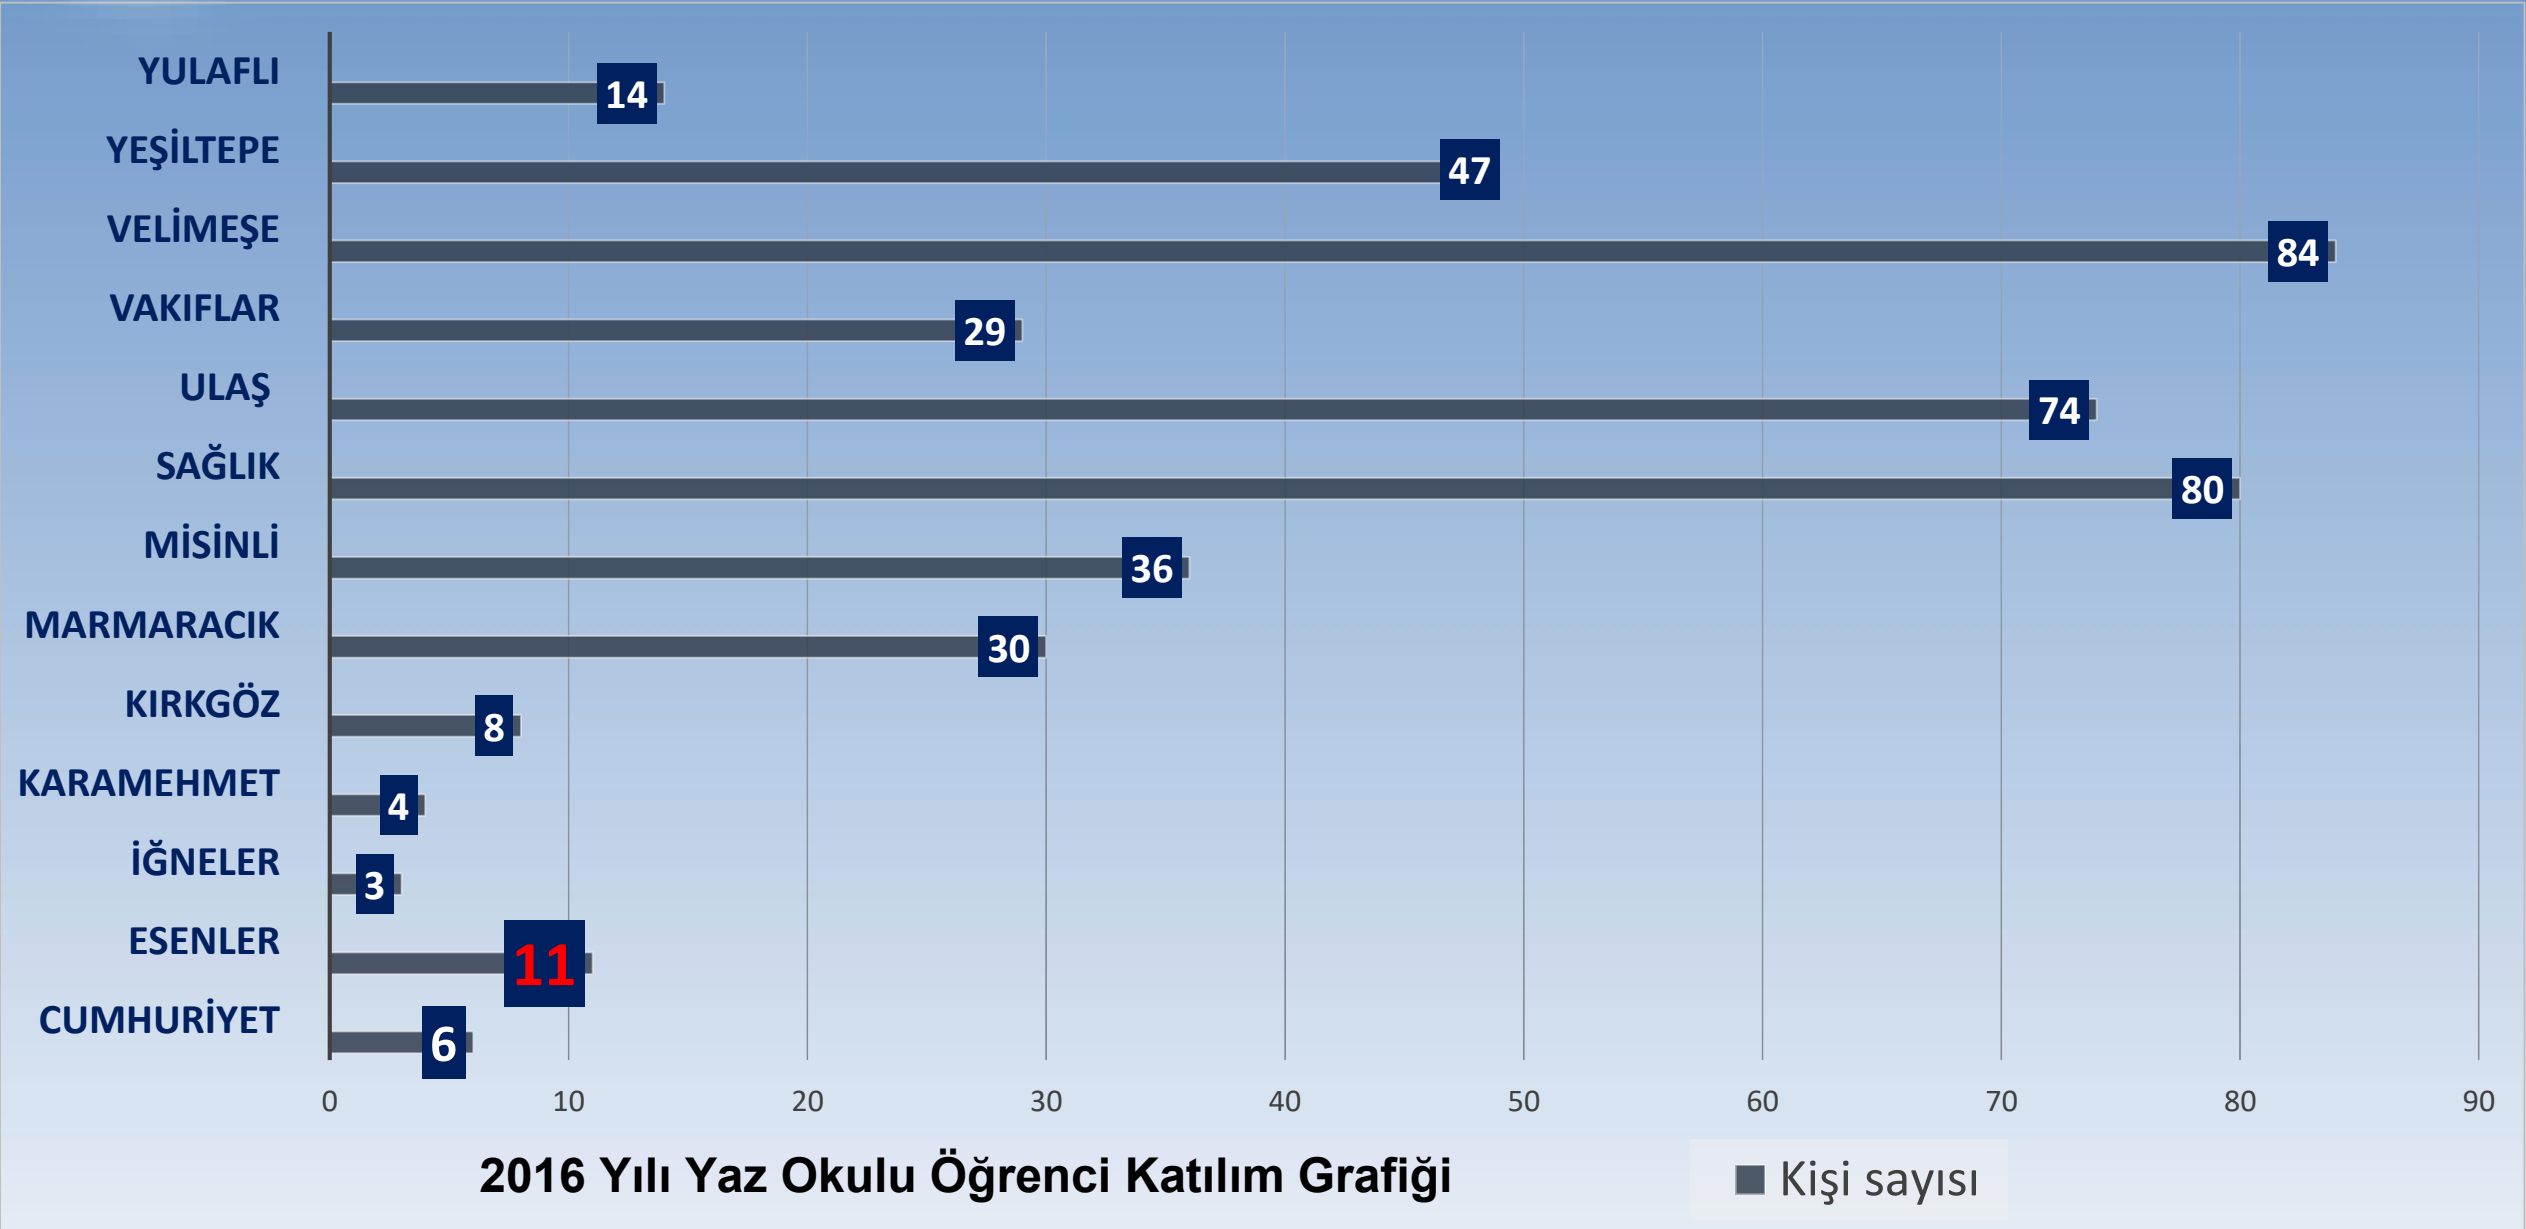

ESENLER MAHALLESİ

ESENLER MAHALLESİ

2016 YILI ÖĞRENCİLERE DAĞITILAN KIRTASIYE SAYISI

Mahalle	Adet
CUMHURİYET	116
ESENLER	10
KIRKGÖZ	2
MARMARACIK	37
MİSİNLİ	11
PINARBAŞI	11
SAĞLIK	215
ULAŞ	78
VAKIFLAR	46
VELİMEŞE	209
YEŞİLTEPE	267
Genel Toplam	1002