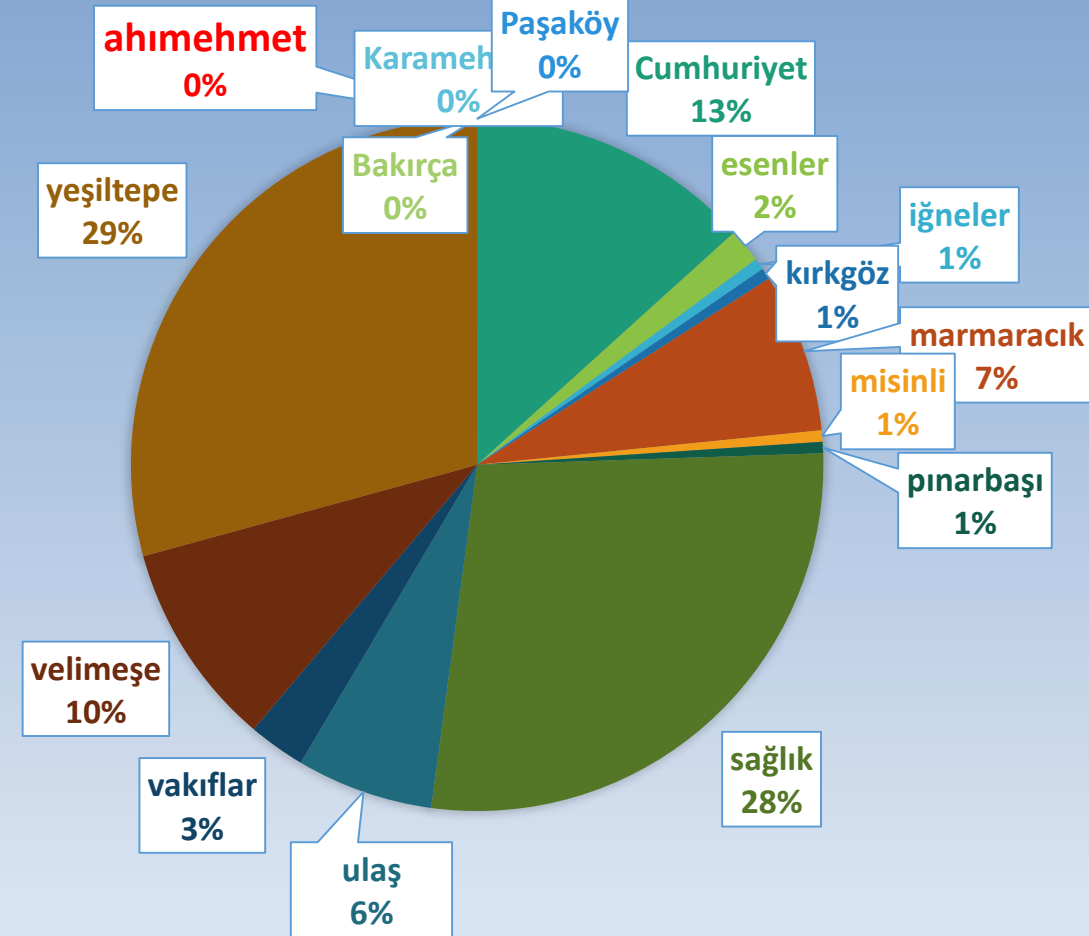

2016 YILI MAHALLE BAZLI SÜNNET KATILIM GRAFIĞI