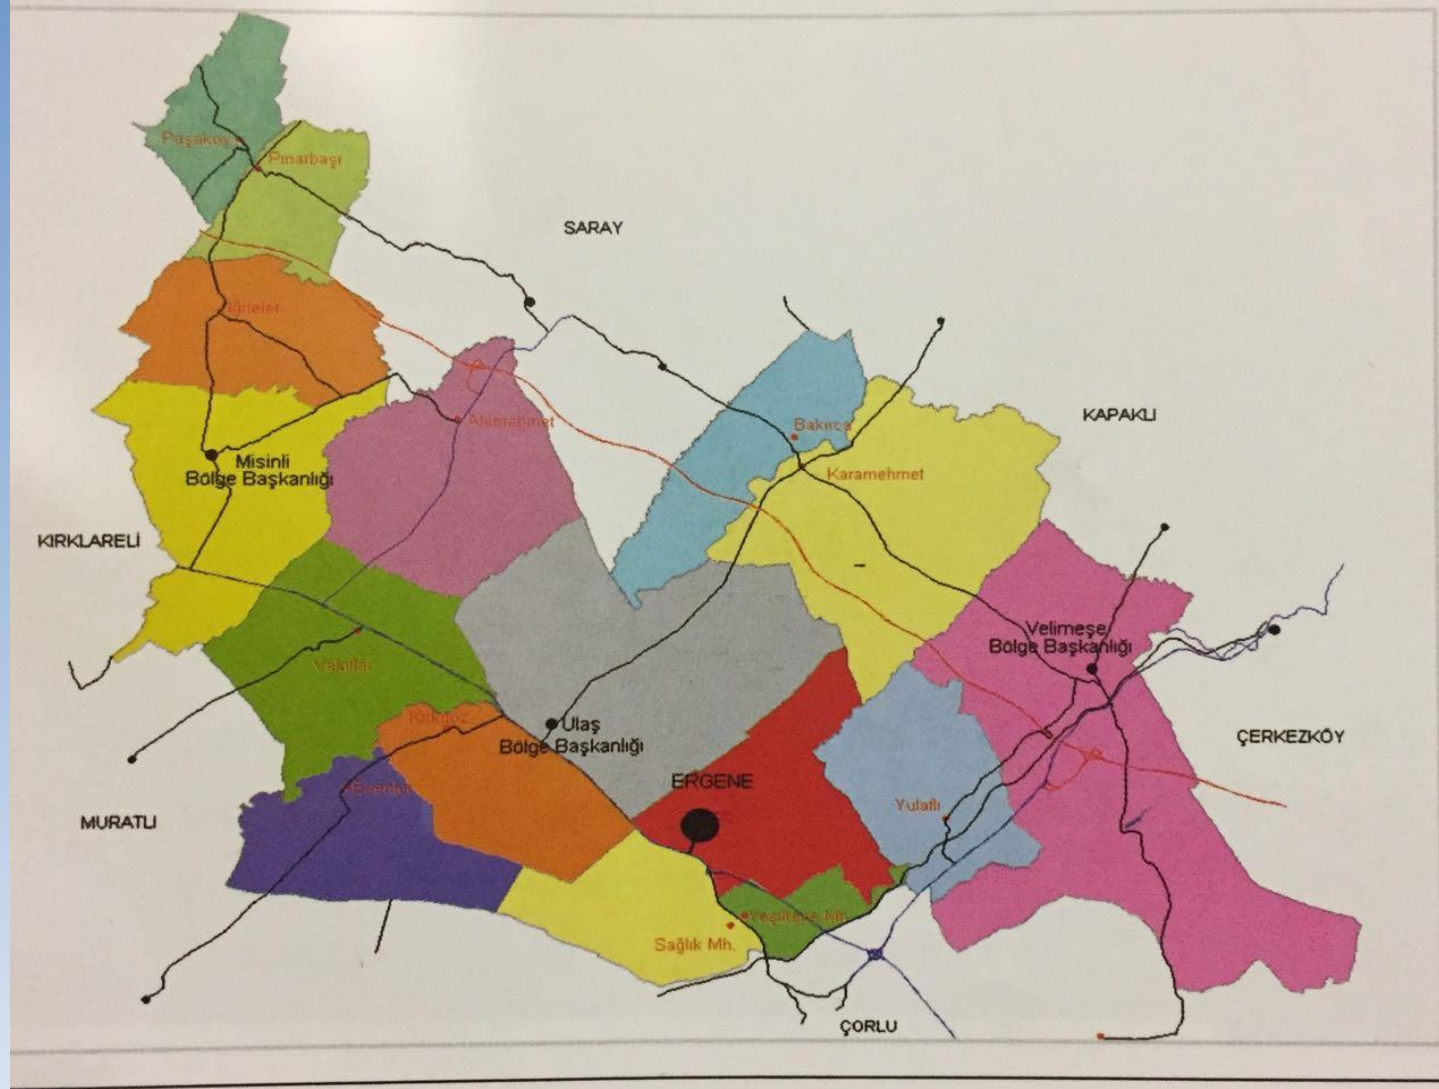

T.C. ERGENE BELEDİYESİ

ESENLER MAHALLESİ
2016

Mahalle Muhtarı **AHMET KARAGÖZ**

- **Cadde Sayısı: 1**
- **Sokak Sayısı: 15**
- **Nüfus: 851**

ESENLER MAHALLESİ

TARİHÇE:Ergene'nin köylerindedir. Tipik Trakya köy yerleşimi özellikleri göstermektedir. 19. Yy sonu – 20. Yy başından itibaren iskan görmektedir. Ağırlık olarak yerli halk ve göçmen vatandaşlarımız yaşamaktadır.

COĞRAFİ KONUM:

Tekirdağ İl merkezine 50 km mesafede, Ergene Belediyesine 14 km mesafededir.

EKONOMİ:

Tarım ve hayvancılığa dayalıdır.

Buğday, arpa, ay çiçeği, kolza, yonca ve yulaf belli başlı tarım ürünlerindedir.