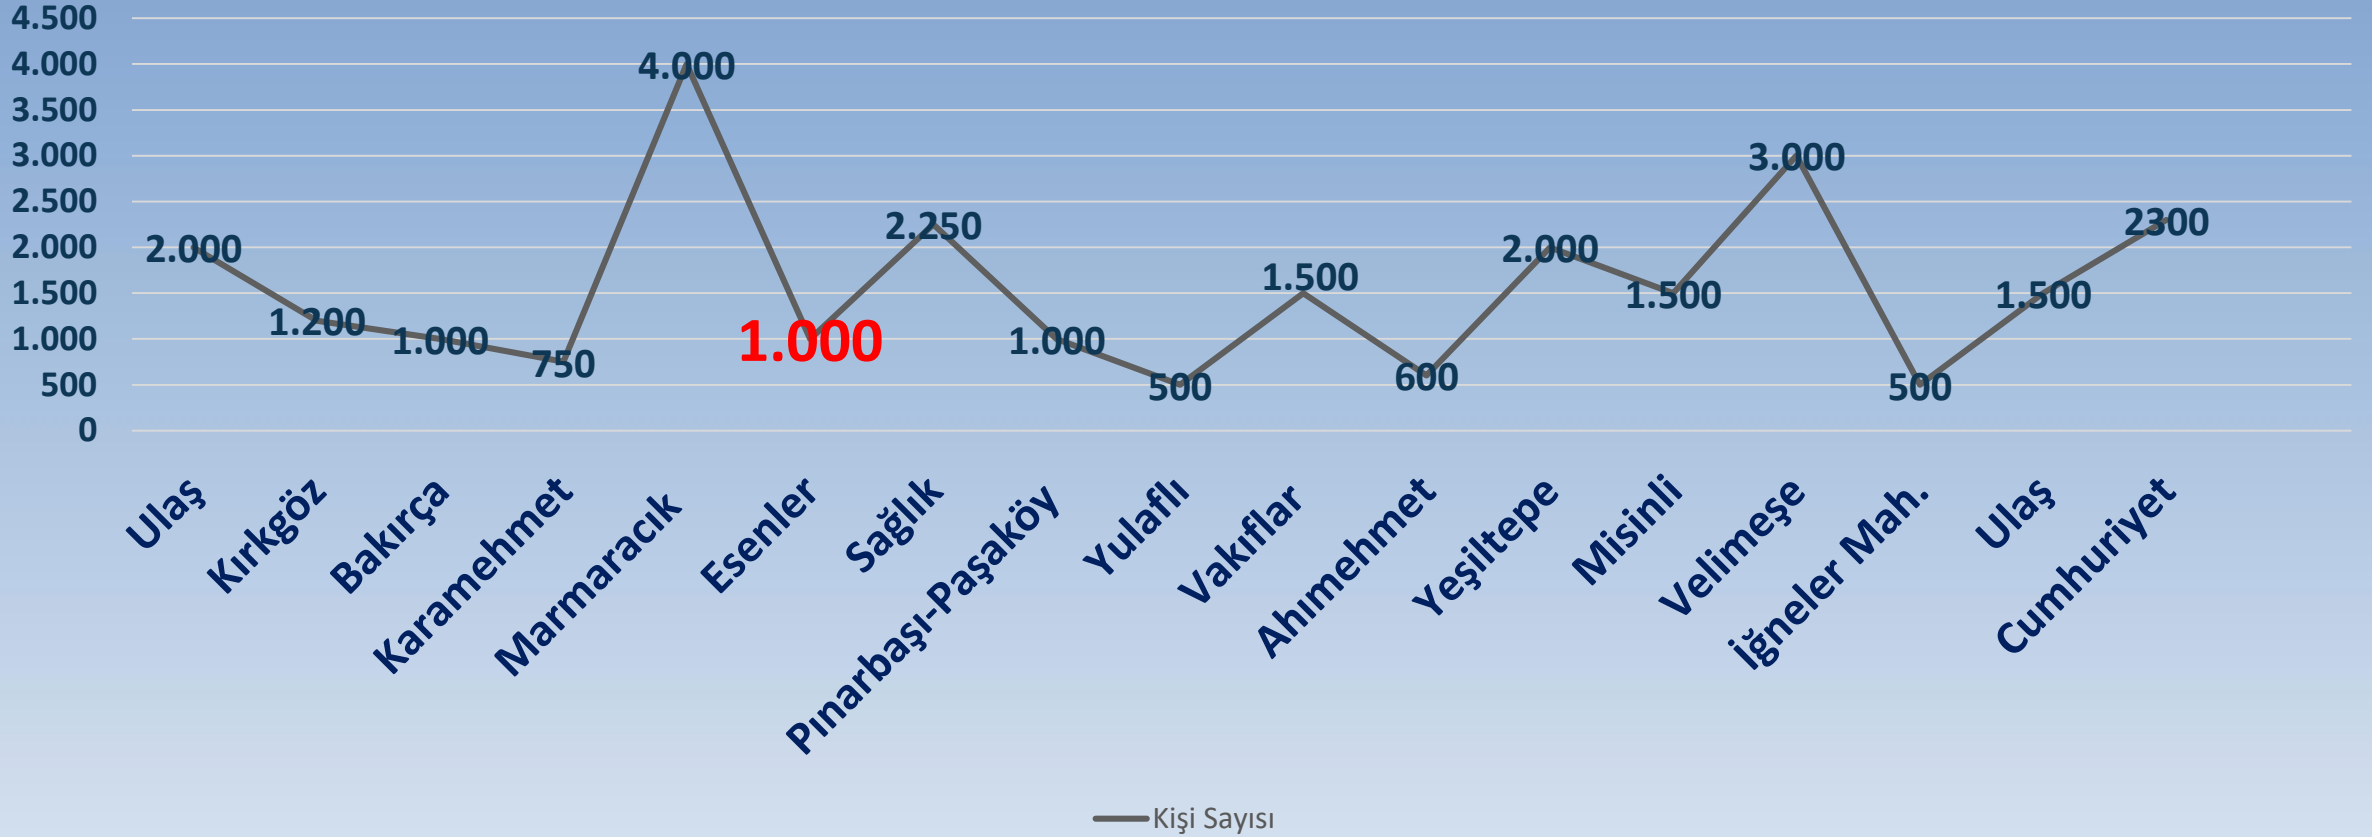

ESENLER MAHALLESİ

2016 Yılı Ramazan Ayı İftar Sofraları