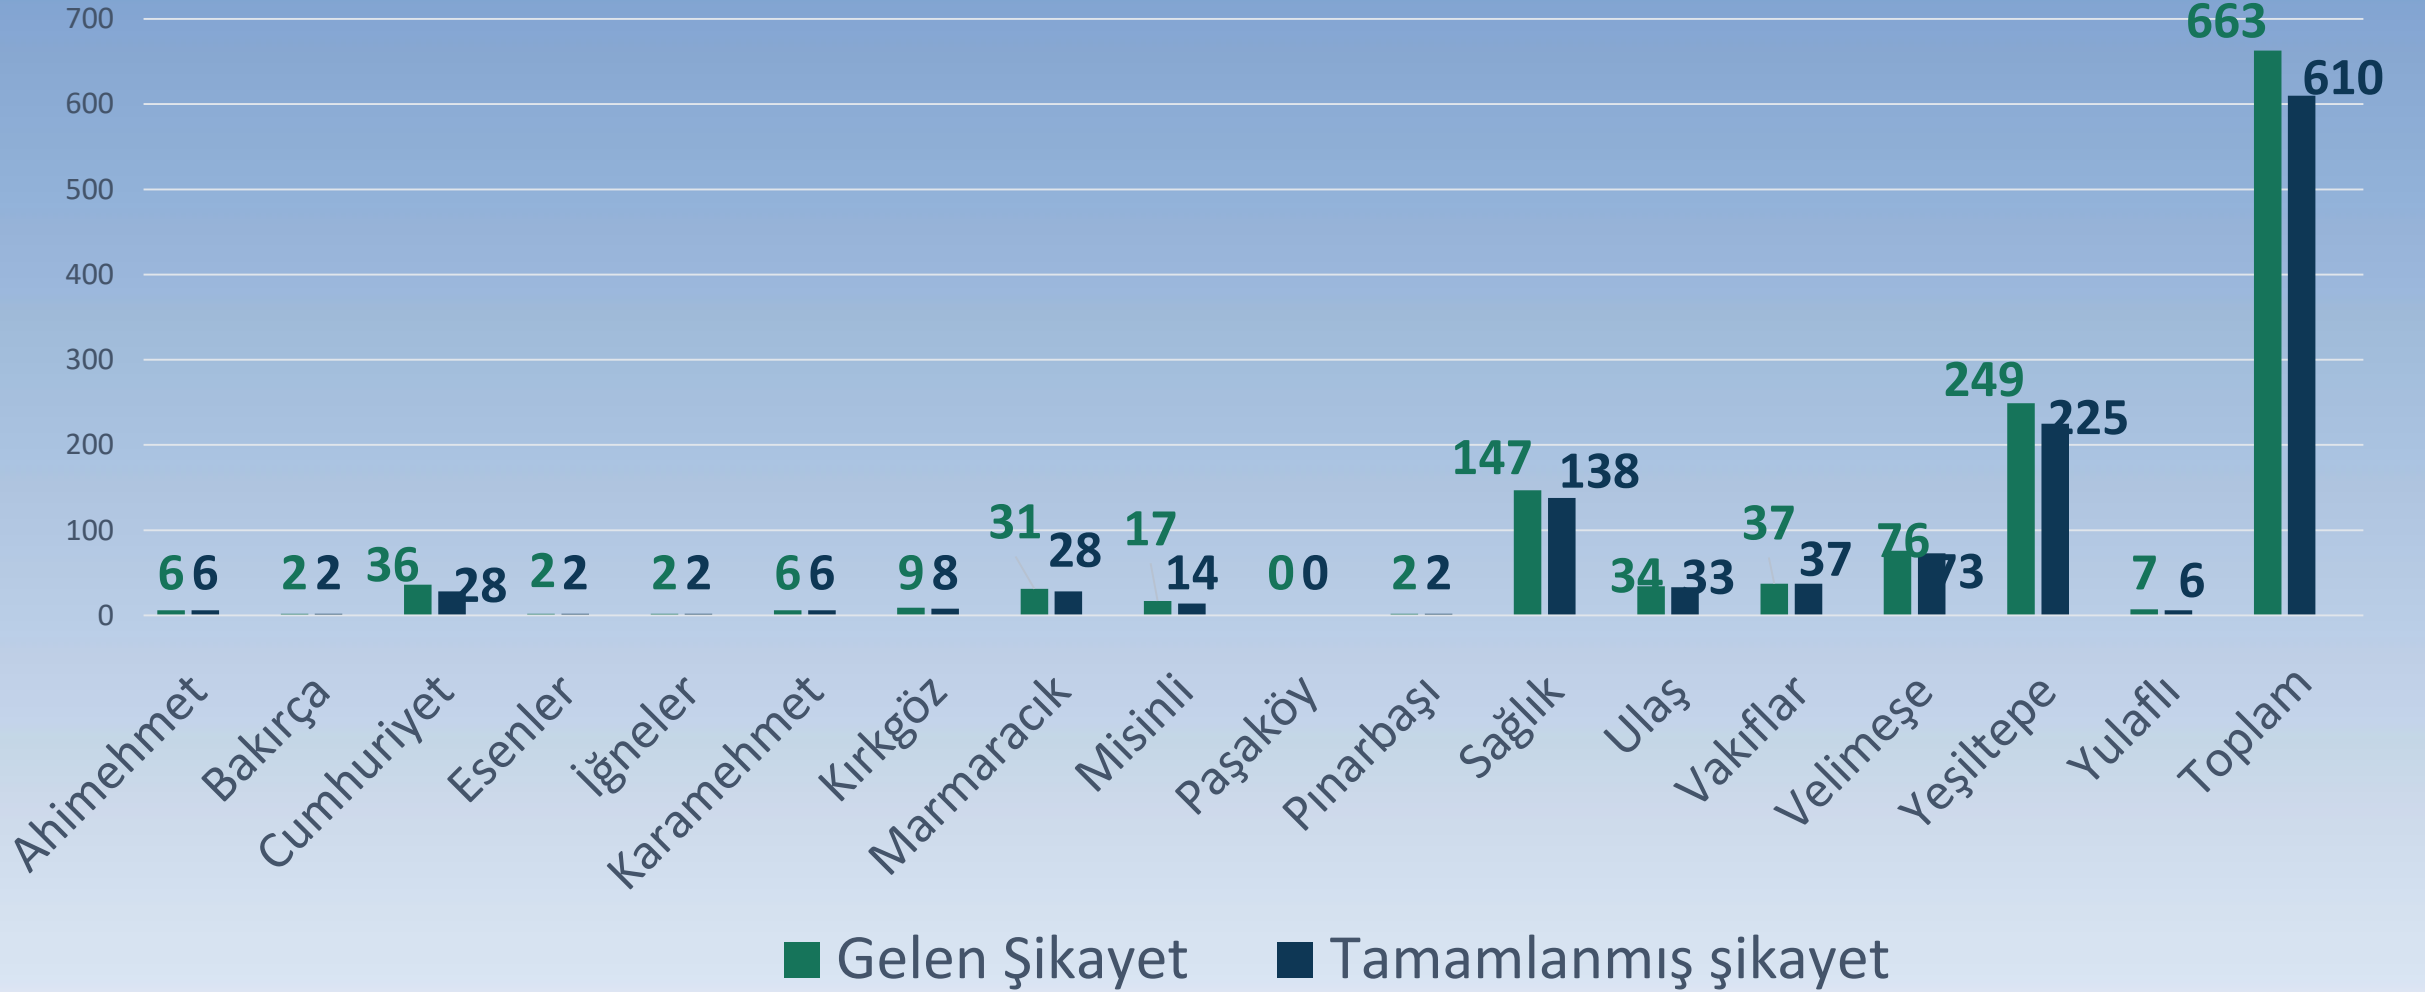

ESENLER MAHALLESİ

ESENLER MAHALLESİ

ESENLER MAHALLESİ

MAHALLELERE GÖRE ŞİKAYETLER (2016 YILI)

Fen İşleri Müdürlüğünün Çalışmaları:

Esenler Mahallesi'nde

- 61.197 m² parke taş ile 6875 m yeni yol yapılmıştır.
- Q600'lük beton boru ile **1007 m yağmur suyu hattı** döşenmiştir.
- **Esenler Mahallesi girişine ışiksiz tabela** yapılmıştır.
- **Esenler Meydan'a Projektör Direği** yerleştirilmiştir.
- **Okulda boya-badana** çalışmaları yapılmıştır.